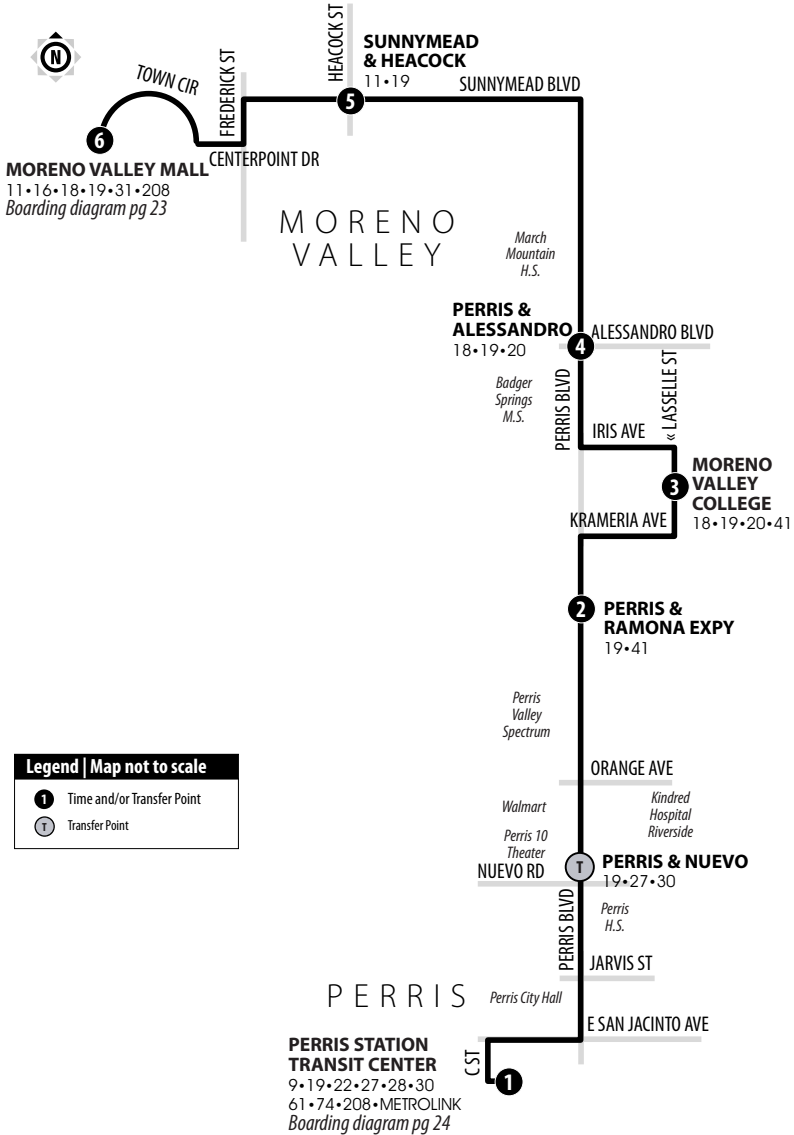

19

MORENO VALLEY MALL TO PERRIS STATION TRANSIT CENTER

Information Center
(951) 565-5002
RiversideTransit.com
RTABus.com

Routing and timetables
subject to change.
Rutas y horarios son
sujetos a cambios.

A.M. times are in PLAIN, **P.M. times are in BOLD** | Times are approximate

Perris Station Transit Center	Perris & Ramona Expy	Moreno Valley College	Perris & Alessandro	Sunnymead & Heacock	Moreno Valley Mall
1	2	3	4	5	6
5:11	5:29	5:39	5:51	6:00	6:09
6:00	6:18	6:28	6:40	6:49	6:59
6:44	7:02	7:12	7:24	7:35	7:45
7:27	7:45	7:55	8:07	8:18	8:28
7:55	8:13	8:23	8:36	8:47	8:57
8:22	8:40	8:50	9:04	9:16	9:26
8:50	9:08	9:18	9:32	9:44	9:54
9:20	9:38	9:48	10:02	10:14	10:24
9:35	9:53	10:03	10:17	10:29	10:39
9:50	10:08	10:18	10:32	10:44	10:54
10:04	10:22	10:32	10:47	10:59	11:09
10:19	10:37	10:47	11:02	11:14	11:24
10:32	10:50	11:00	11:15	11:28	11:38
10:46	11:04	11:14	11:29	11:42	11:52
11:00	11:18	11:28	11:43	11:56	12:07
11:15	11:33	11:43	11:58	12:11	12:22
11:30	11:48	11:58	12:13	12:26	12:37
11:45	12:03	12:13	12:28	12:41	12:52
12:00	12:18	12:28	12:43	12:56	1:07
12:15	12:33	12:43	12:58	1:11	1:22
12:30	12:48	12:58	1:13	1:26	1:37
12:45	1:03	1:13	1:28	1:41	1:52
1:00	1:18	1:28	1:43	1:56	2:07
1:16	1:34	1:44	1:59	2:11	2:22
1:34	1:52	2:02	2:17	2:29	2:40
1:50	2:08	2:18	2:32	2:44	2:55
2:05	2:23	2:33	2:47	2:59	3:10
2:20	2:38	2:48	3:02	3:14	3:25
2:37	2:55	3:05	3:19	3:31	3:42
2:53	3:11	3:21	3:35	3:47	3:57
3:08	3:26	3:36	3:50	4:02	4:12
3:23	3:41	3:51	4:05	4:17	4:27
3:38	3:56	4:06	4:20	4:32	4:42
3:53	4:11	4:21	4:35	4:47	4:57
4:08	4:26	4:36	4:50	5:02	5:12
4:23	4:41	4:51	5:05	5:17	5:27
4:39	4:57	5:07	5:21	5:33	5:43
4:54	5:12	5:22	5:36	5:48	5:58
5:25	5:42	5:52	6:06	6:17	6:27
5:59	6:16	6:26	6:40	6:51	7:01
6:27	6:44	6:54	7:08	7:19	7:29
7:13	7:30	7:40	7:54	8:05	8:15
8:10	8:27	8:37	8:50	9:00	9:09
9:34	9:51	10:01	10:13	10:22	10:31