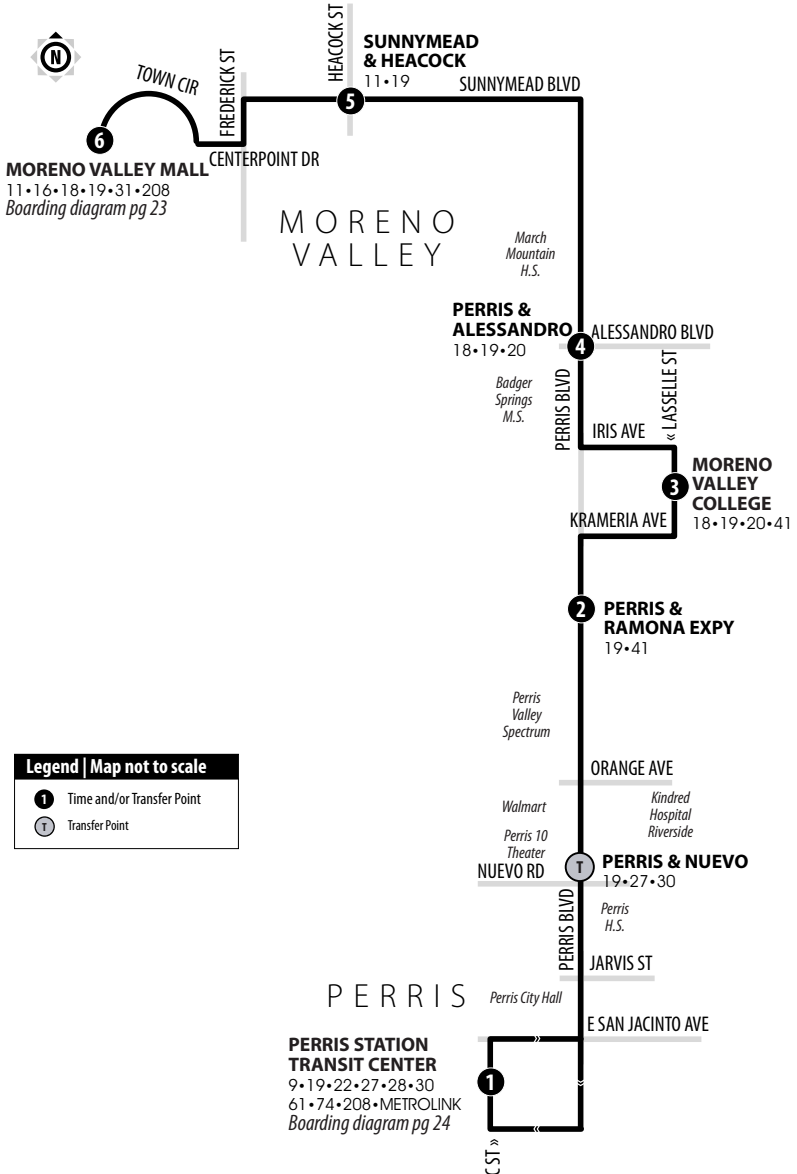

19

MORENO VALLEY MALL TO PERRIS STATION TRANSIT CENTER

Information Center
(951) 565-5002
RiversideTransit.com
RTABus.com

Routing and timetables
subject to change.
Rutas y horarios son
sujetos a cambios.

A.M. times are in PLAIN, **P.M. times are in BOLD** | Times are approximate

Perris Station Transit Center	Perris & Ramona Expy	Moreno Valley College	Perris & Alessandro	Sunnymead & Heacock	Moreno Valley Mall
1	2	3	4	5	6
5:11	5:29	5:39	5:51	6:00	6:09
6:00	6:18	6:28	6:40	6:49	6:59
6:44	7:02	7:12	7:24	7:35	7:45
7:27	7:45	7:55	8:07	8:18	8:28
7:55	8:13	8:23	8:36	8:47	8:57
8:22	8:40	8:50	9:04	9:16	9:26
8:50	9:08	9:18	9:32	9:44	9:54
9:20	9:38	9:48	10:02	10:14	10:24
9:35	9:53	10:03	10:17	10:29	10:39
9:50	10:08	10:18	10:32	10:44	10:54
10:04	10:22	10:32	10:47	10:59	11:09
10:19	10:37	10:47	11:02	11:14	11:24
10:32	10:50	11:00	11:15	11:28	11:38
10:46	11:04	11:14	11:29	11:42	11:52
11:00	11:18	11:28	11:43	11:56	12:07
11:15	11:33	11:43	11:58	12:11	12:22
11:30	11:48	11:58	12:13	12:26	12:37
11:45	12:03	12:13	12:28	12:41	12:52
12:00	12:18	12:28	12:43	12:56	1:07
12:15	12:33	12:43	12:58	1:11	1:22
12:30	12:48	12:58	1:13	1:26	1:37
12:45	1:03	1:13	1:28	1:41	1:52
1:00	1:18	1:28	1:43	1:56	2:07
1:16	1:34	1:44	1:59	2:11	2:22
1:34	1:52	2:02	2:17	2:29	2:40
1:50	2:08	2:18	2:32	2:44	2:55
2:05	2:23	2:33	2:47	2:59	3:10
2:20	2:38	2:48	3:02	3:14	3:25
2:37	2:55	3:05	3:19	3:31	3:42
2:53	3:11	3:21	3:35	3:47	3:57
3:08	3:26	3:36	3:50	4:02	4:12
3:23	3:41	3:51	4:05	4:17	4:27
3:38	3:56	4:06	4:20	4:32	4:42
3:53	4:11	4:21	4:35	4:47	4:57
4:08	4:26	4:36	4:50	5:02	5:12
4:23	4:41	4:51	5:05	5:17	5:27
4:39	4:57	5:07	5:21	5:33	5:43
4:54	5:12	5:22	5:36	5:48	5:58
5:25	5:42	5:52	6:06	6:17	6:27
5:59	6:16	6:26	6:40	6:51	7:01
6:27	6:44	6:54	7:08	7:19	7:29
7:13	7:30	7:40	7:54	8:05	8:15
8:10	8:27	8:37	8:50	9:00	9:09
9:34	9:51	10:01	10:13	10:22	10:31