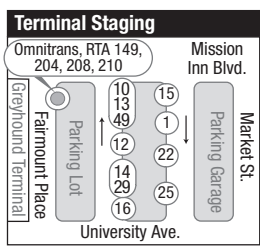

T Moreno Valley Mall				
16	17	18	18A	19
35	208	210		

T University & Lemon				
1	14	16	22	25
52				

T Marketplace				
1	16	208	210	
	Amtrak			

T Downtown Terminal				
1	10	12	13	14
15	16	22	25	29
49	149	204	208	210
Omnitrans				

	Main & Russell	Downtown Terminal	UCR @ Campus Dr	Moreno Valley Mall	Sunnymead & Heacock	Alessandro & Perris	Goldcrest & Elsworth March ARB
	8	7	5	4	3	2	1
S	—	5:50	6:08	6:33	6:45	6:58	7:11
	—	6:32	6:50	7:16	7:28	7:41	7:54
	—	7:14	7:32	7:58	8:10	8:23	8:36
	T 7:47	7:56	8:14	8:40	8:52	9:05	9:18
	8:29	8:38	8:56	9:22	9:34	9:47	10:00
	9:11	9:20	9:38	10:04	10:16	10:29	10:42
	9:53	10:02	10:20	10:46	10:58	11:11	11:24
	10:35	10:44	11:02	11:28	11:40	11:53	12:06
	11:17	11:26	11:44	12:10	12:22	12:35	12:48
	11:59	12:08	12:26	12:52	1:04	1:17	1:30
	12:41	12:50	1:08	1:34	1:46	1:59	2:12
	1:23	1:32	1:50	2:16	2:28	2:41	2:54
	2:05	2:14	2:32	2:58	3:10	3:23	3:36
	2:47	2:56	3:14	3:40	3:52	4:05	4:18
	3:29	3:38	3:56	4:22	4:34	4:47	5:00
	4:11	4:20	4:38	5:04	5:16	5:29	5:42
	4:53	5:02	5:20	5:46	5:58	6:11	6:24
	5:35	5:44	6:02	6:28	6:40	6:53	7:06
	6:17	6:26	6:44	7:10	7:22	7:35	7:48
	6:59	7:08	7:26	7:52	8:04	8:17	8:30
	7:41	7:50	8:08	8:33	8:45	8:58	9:11
S	8:23	8:32	8:50	9:15	9:27	9:40	9:53