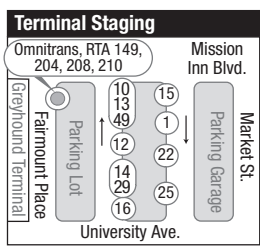

T Moreno Valley Mall

16	17	18	18A	19
35	208	210		

T University & Lemon

1	14	16	22	25
52				

T Marketplace

1	16	208	210
Amtrak			

T Downtown Terminal

1	10	12	13	14
15	16	22	25	29
49	149	204	208	210
Omnitrans				

	Main & Russell	Downtown Terminal	UCR @ Campus Dr	Moreno Valley Mall	Sunnymead & Heacock	Alessandro & Perris	Goldcrest & Elsworth March ARB
	8	7	5	4	3	2	1
S	—	5:50	6:08	6:33	6:45	6:58	7:11
	—	6:32	6:50	7:16	7:28	7:41	7:54
	—	7:14	7:32	7:58	8:10	8:23	8:36
	T 7:47	7:56	8:14	8:40	8:52	9:05	9:18
	8:29	8:38	8:56	9:22	9:34	9:47	10:00
	9:11	9:20	9:38	10:04	10:16	10:29	10:42
	9:53	10:02	10:20	10:46	10:58	11:11	11:24
	10:35	10:44	11:02	11:28	11:40	11:53	12:06
	11:17	11:26	11:44	12:10	12:22	12:35	12:48
	11:59	12:08	12:26	12:52	1:04	1:17	1:30
	12:41	12:50	1:08	1:34	1:46	1:59	2:12
	1:23	1:32	1:50	2:16	2:28	2:41	2:54
	2:05	2:14	2:32	2:58	3:10	3:23	3:36
	2:47	2:56	3:14	3:40	3:52	4:05	4:18
	3:29	3:38	3:56	4:22	4:34	4:47	5:00
	4:11	4:20	4:38	5:04	5:16	5:29	5:42
	4:53	5:02	5:20	5:46	5:58	6:11	6:24
	5:35	5:44	6:02	6:28	6:40	6:53	7:06
	6:17	6:26	6:44	7:10	7:22	7:35	7:48
	6:59	7:08	7:26	7:52	8:04	8:17	8:30
	7:41	7:50	8:08	8:33	8:45	8:58	9:11
S	8:23	8:32	8:50	9:15	9:27	9:40	9:53